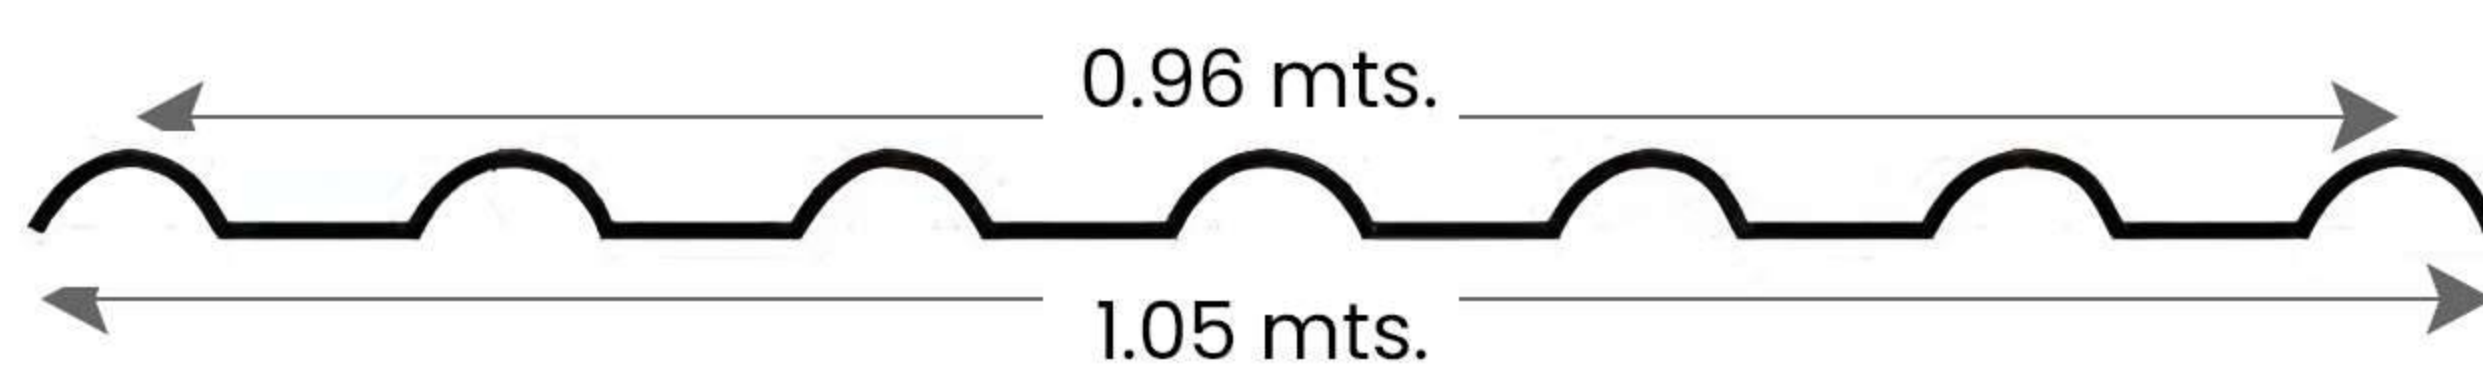

TEJA PVC TIPO ESPAÑA 1050

Tabla de largos disponibles (m)

5.26
6.13
7.23
8.10

Ancho real: 1.05 mts.

Ancho efectivo: 0.96 mts.

Peso: 4.83 KG/ML - 4.60 KG/M2

Espesor: 2.30 mm.

Largo por canal: 21.90 cm.

Distancia entre apoyos: 1.00 mt.

Color: Rojo Janitzio

7 canales

GARANTÍA 10 AÑOS

TEJA TRASLÚCIDA PVC TIPO ESPAÑA 1050

Tabla de largos disponibles (m)

5.26
6.13
7.23
8.10

Ancho real: 1.05 mts.

Ancho efectivo: 0.96 mts.

Peso: 2.68 KG/ML - 2.55 KG/M2

Espesor: 1.50 mm.

Largo por canal: 21.90 cm.

Distancia entre apoyos: 1.00 mt.

Color: Transparente