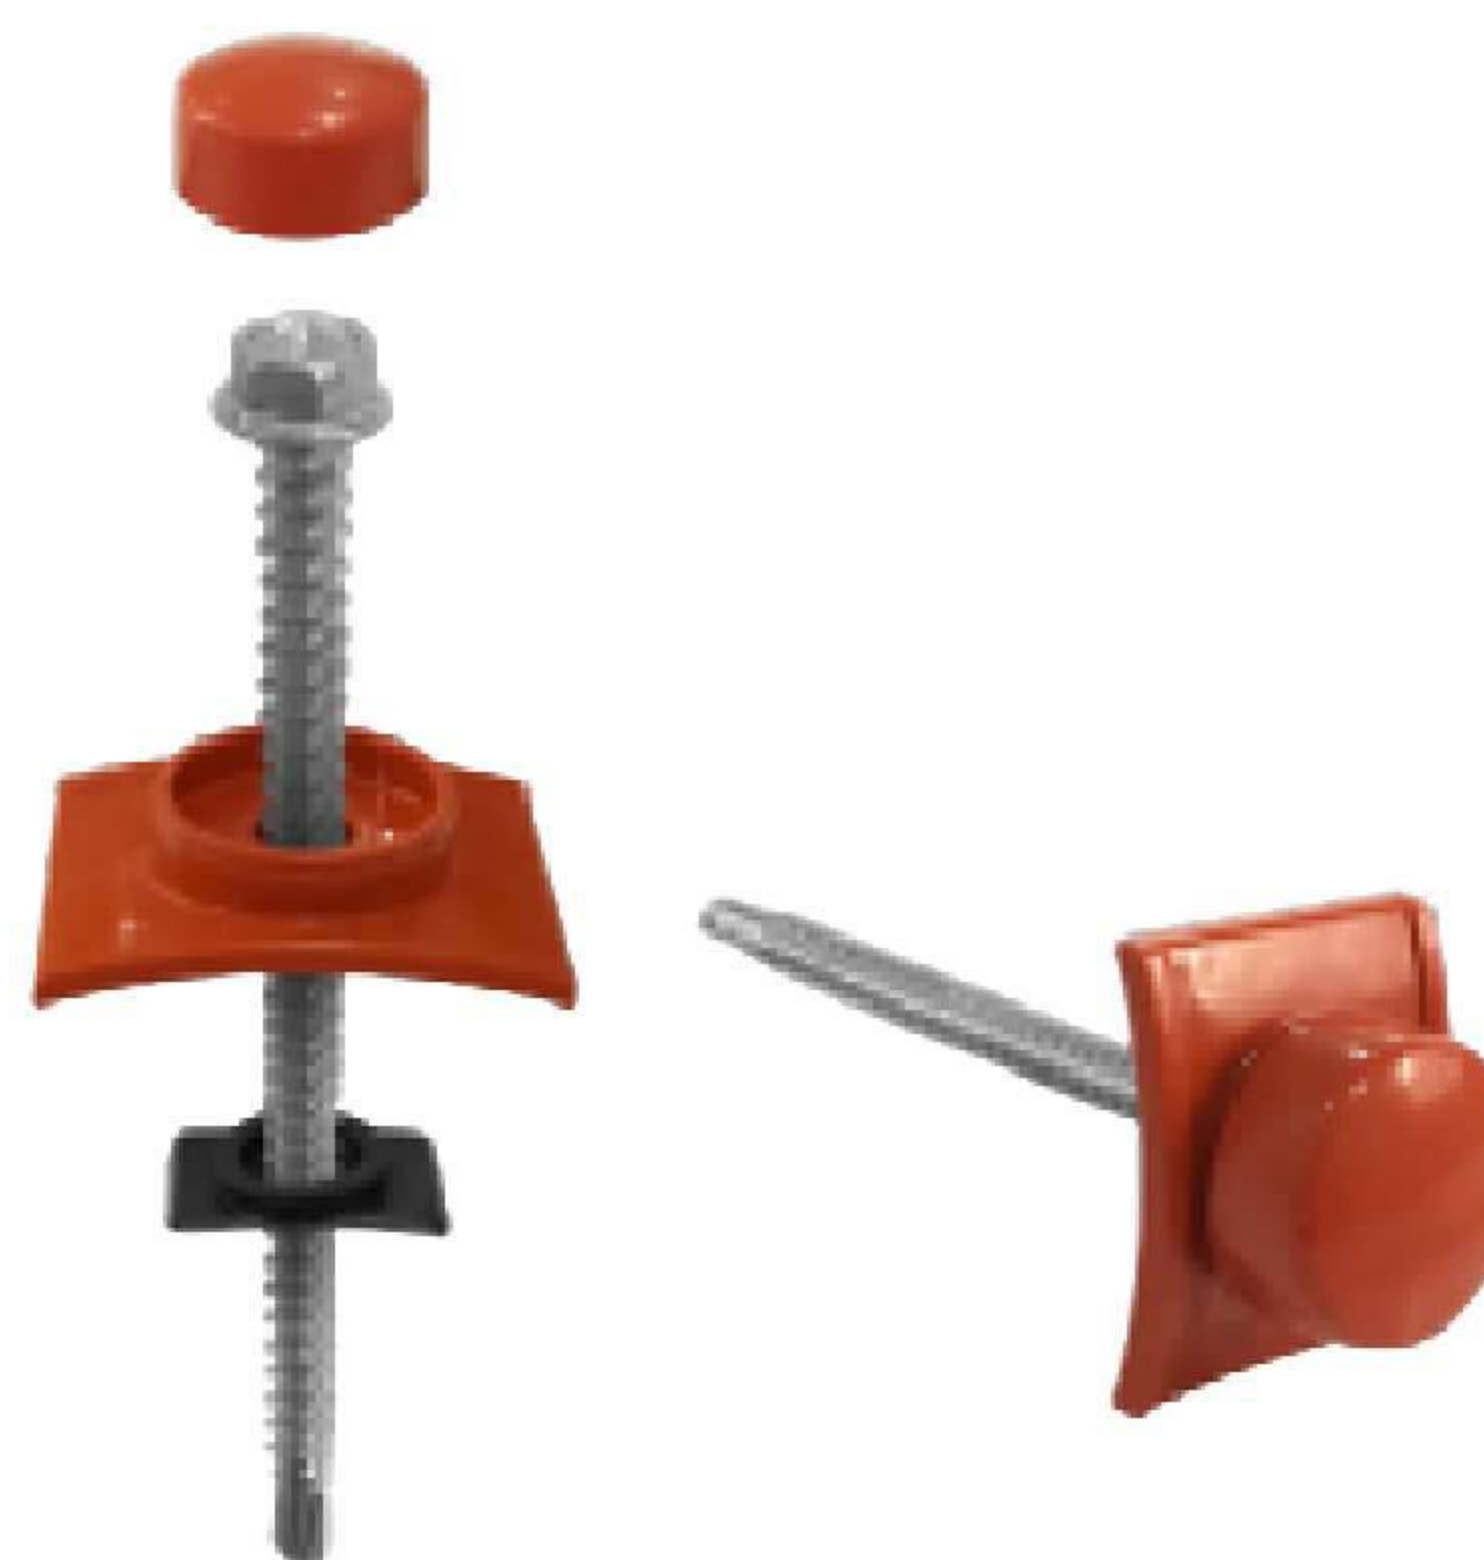

Ancho efectivo: 0.96 mts.

Peso: 2.68 KG/ML - 2.55 KG/M2

Espesor: 1.50 mm.

Largo por canal: 21.90 cm.

Distancia entre apoyos: 1.00 mt.

Color: Transparente

7 canales

GARANTÍA 10 AÑOS

ACCESORIOS ESPAÑA 1050

CABALLETE SUPERIOR DOS AGUAS PARA TEJA DE PVC TIPO ESPAÑA DE 2.3MM

LIMATESA PARA TEJA DE PVC TIPO ESPAÑA DE 2.3MM

- Remate fabricado de polietileno de baja densidad
- Contiene componentes que la hacen resistente, flexible, acústica y apto para diferentes ángulos
- Se utiliza para ocultar la parte superior de la lámina
- Ofrece un efecto uniforme a los techados que son a dos aguas

TAPÓN TERMINACIÓN PARA TEJA DE PVC TIPO ESPAÑA DE 2.3MM

TORNILLO METÁLICO GALVANIZADO CABEZA HEXAGONAL AUTOENROSCANTE DE 5.5MM X 75MM CON ACCS.

TEJA PVC TIPO

ROMA 1080

Tabla de largos disponibles (m)

5.256
6.132
7.227
8.103