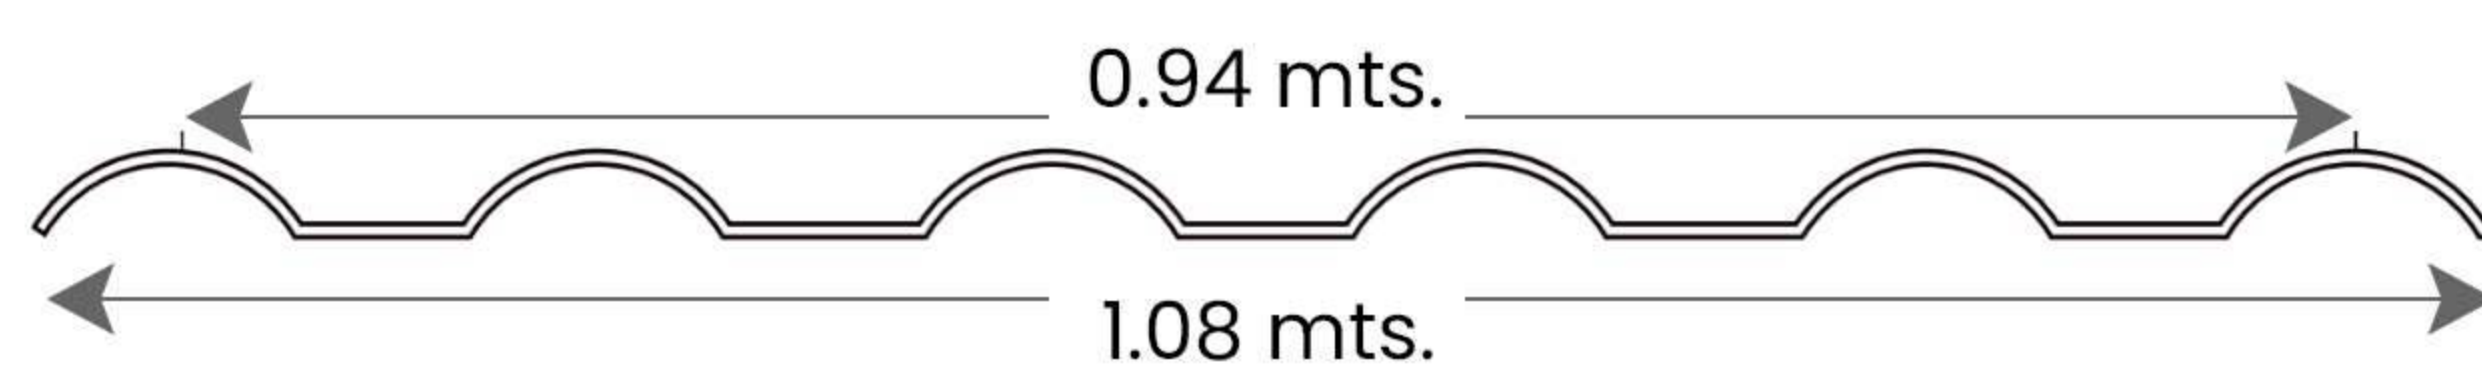

TAPÓN TERMINACIÓN PARA TEJA DE PVC TIPO ESPAÑA DE 2.3MM

TORNILLO METÁLICO GALVANIZADO CABEZA HEXAGONAL AUTOENROSCANTE DE 5.5MM X 75MM CON ACCS.

TEJA PVC TIPO

ROMA 1080

Tabla de largos disponibles (m)

5.256
6.132
7.227
8.103

Ancho real: 1.08 mts.

Ancho efectivo: 0.94 mts.

Peso: 5.62 KG/ML - 5.20 KG/M2

Espesor: 2.50 mm.

Largo por canal: 32.80 cm.

Distancia entre apoyos: 1.00 mt.

Color: Rojo Janitzio

6
canales

GARANTÍA 10 AÑOS

ACCESORIOS ROMA 1080

CABALLETE SUPERIOR DOS AGUAS PARA TEJA DE PVC TIPO ROMA DE 2.3MM

TORNILLO METÁLICO GALVANIZADO CABEZA HEXAGONAL AUTOENROSCANTE DE 5.5MM X 75MM CON ACCS.

TEJA PVC T-1130