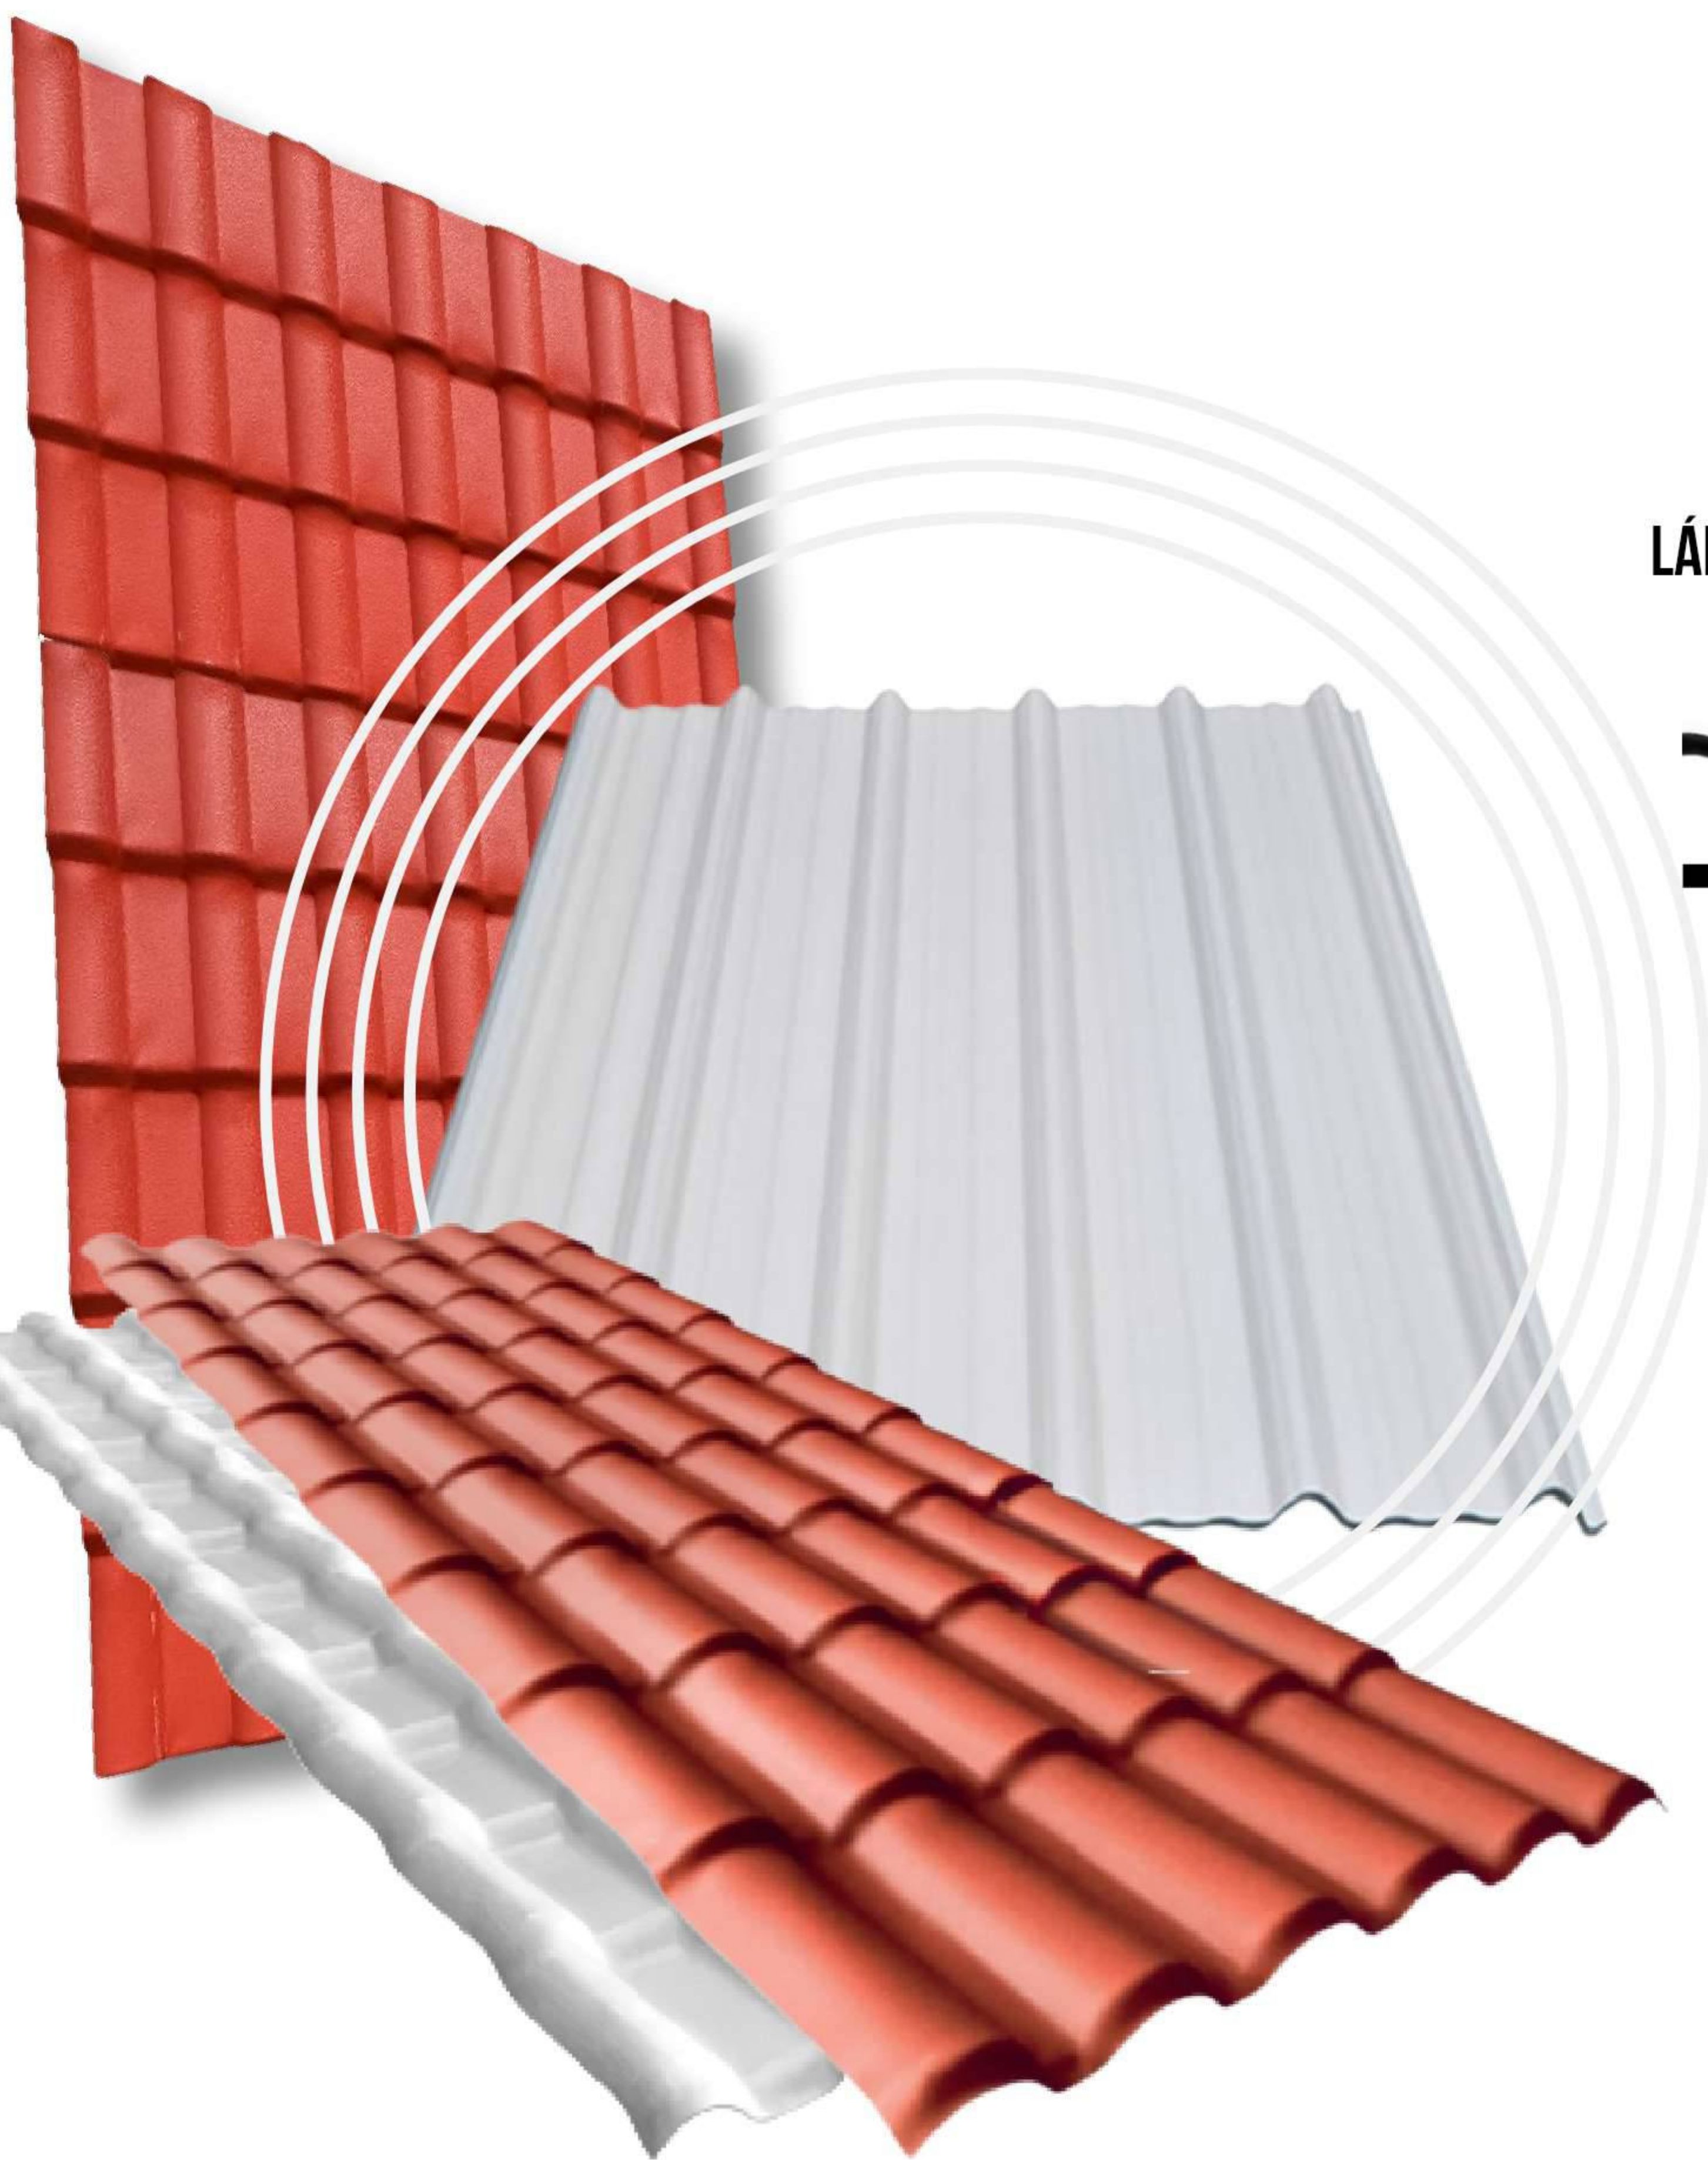

FÁCIL DE INSTALAR

NECESITARÁS

INSTALACIÓN